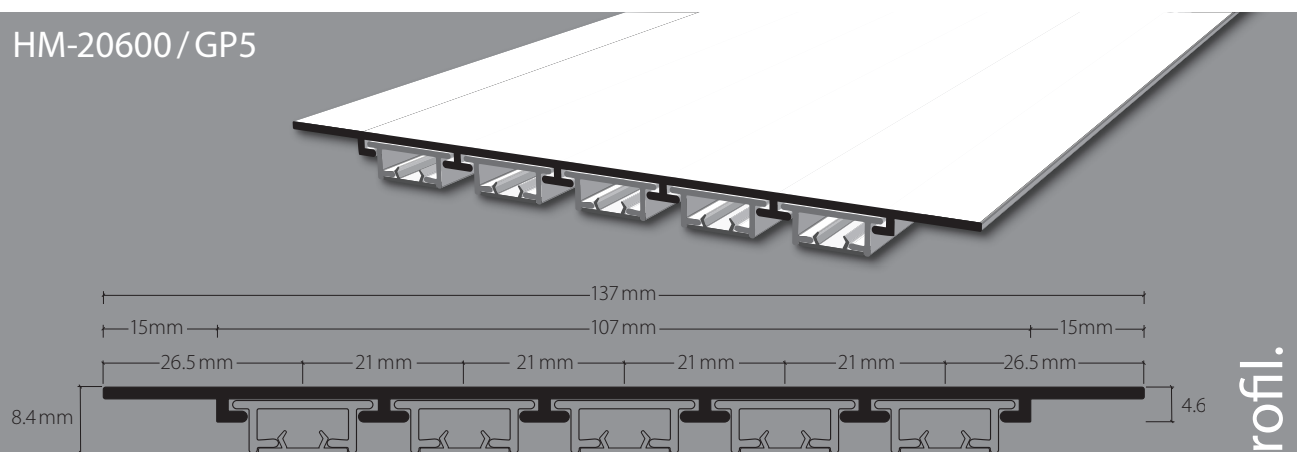

Unterputz-Flächenvorhangprofil-System mit «maxi»-Laufnut, Norm VS57 Système parois japonaises avec écartement «maxi», norme VS57

HM-20600 / GP5

Flächenvorhangprofilssystem, bis 5-läufig frei wählbar, komplett mit Profil, Gipschutzband eingelegt und Haftgrund behandelt zum eingipsen.

Système parois japonaises, jusque à 5 voies, nombre de voies selon votre choix, complète avec rail, bande de protection insérée et traitée avec couche adhésive pour encaster.

Profil.

Aluminium weiss, Ral 9016
Aluminium blanc, Ral 9016