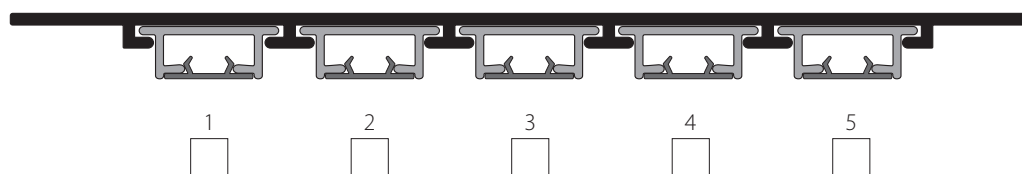

Système parois japonaises à encastrer dans le plâtre, blanc, Ral 9016, entièrement confectionnée avec couche adhérente, rails et bande de protection insérée.

4-läufig Laufnut «maxi» 20624.20

Unterputz-Flächenvorhangprofil-System zum eingipsen, weiss, Ral 9016, fertig konfektioniert mit Haftgrund, Profilen und Abdeckband eingelegt.

4-voies écartement «maxi»

Système parois japonaises à encastrer dans le plâtre, blanc, Ral 9016, entièrement confectionnée avec couche adhérente, rails et bande de protection insérée.

5-läufig Laufnut «maxi» 20625.20

Unterputz-Flächenvorhangprofil-System zum eingipsen, weiss, Ral 9016, fertig konfektioniert mit Haftgrund, Profilen und Abdeckband eingelegt.

5-voies écartement «maxi»

Système parois japonaises à encastrer dans le plâtre, blanc, Ral 9016, entièrement confectionnée avec couche adhérente, rails et bande de protection insérée.

Lagerlängen von 4 und 6 m
Longueurs de 4 et 6 m

Montageplatte MP-190 Kunststoff weiss 21055.27

30 x 16 mm Ovallochung
Support de plafond MP-190 plastique blanc
30 x 16 mm percé oval

Montagekleber Kartusche à 320 ml 13826

für die Innen- und Aussenmontage
Cartouche Colle de fixation à 320 ml
pour fixation à l'intérieur ou l'extérieur

Bestellschema
Schéma de commande

Anzahl und Platzierung, Profilbestückung der Grundplatte angeben
Indiquez nombre, placement et l'équipement de rails de la plaque de base