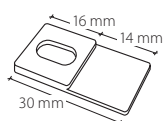

5-läufig Laufnut «maxi» 20625.20

Unterputz-Flächenvorhangprofil-System zum eingipsen, weiss, Ral 9016, fertig konfektioniert mit Haftgrund, Profilen und Abdeckband eingelegt.

5-voies écartement «maxi»

Système parois japonaises à encastrer dans le plâtre, blanc, Ral 9016, entièrement confectionnée avec couche adhérente, rails et bande de protection insérée.

Lagerlängen von 4 und 6 m
Longueurs de 4 et 6 m

Montageplatte MP-190 Kunststoff weiss 21055.27

30 x 16 mm Ovallochung
Support de plafond MP-190 plastique blanc
30 x 16 mm percé oval

Montagekleber Kartusche à 320 ml 13826