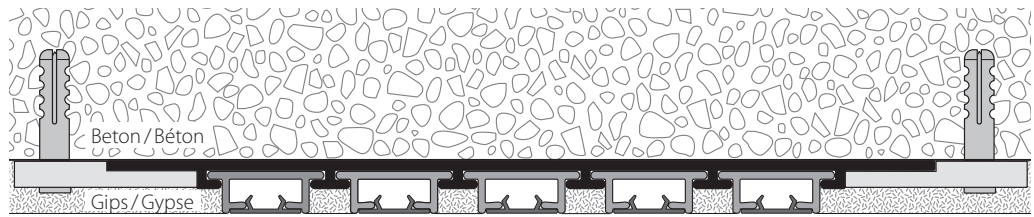

Montage Fixation