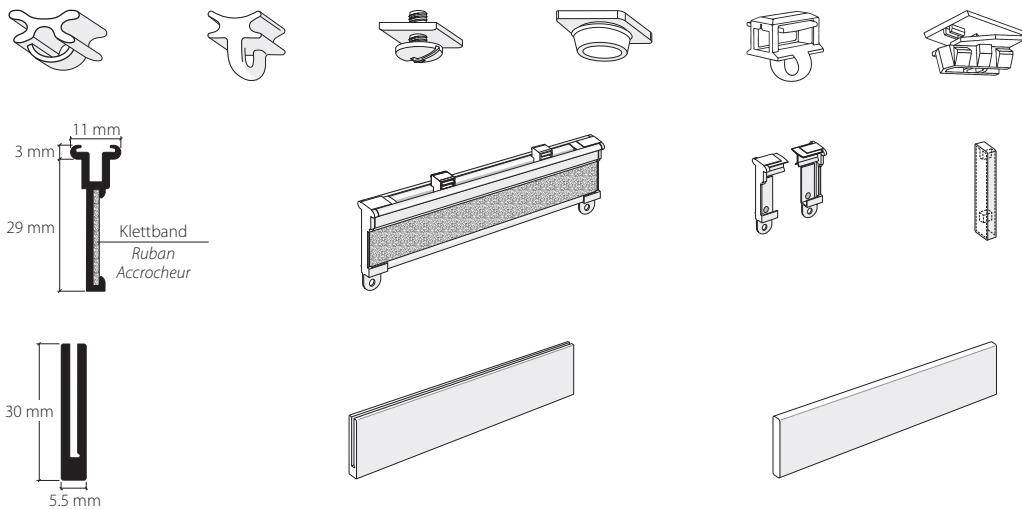

Zubehöre «maxi» Accessoires «maxi»