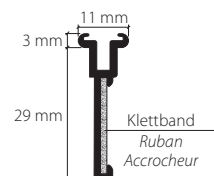

Lagerlängen von 3 m
Longueurs de 3 m

Seitenabschluss Kunststoff weiss 21618.20

zu Paneelwagen

mit Öse für Schleuderstab

Embout de finition latéral plastique blanc

*pour chariot panneaux en tissus,
avec oeillet pour baguette à tirage*