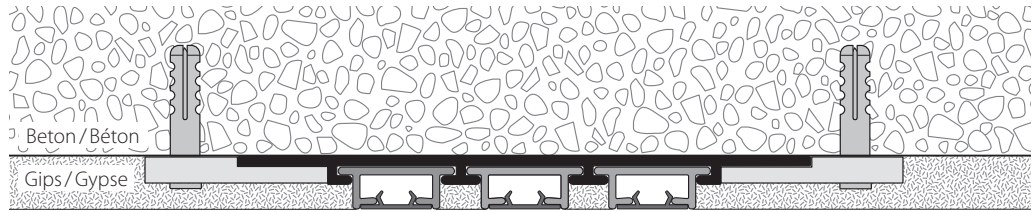

Fixmasszuschnitt inkl. Ausbruch / Einfahrt, komplett mit Gips-Schutzband eingelegt
Coupe sur mesure fixe, avec encoche, la bande de protection crépis insérée

Dieses Profil ist nicht biegsam, kann jedoch in Gehrung geschnitten geliefert werden
Ce profil ne peut être cintré, couper dans le biais est possible

Grundplatte aus Aluminium roh, Haftgrund behandelt
Profil de base en aluminium brut, couche adhésive appliqué

Montageanleitung siehe nächste Seite
Instruction de fixation voir prochaine page

Montage Fixation