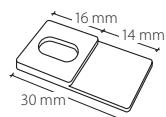

Artikelbezeichnung Désignation	Bestell-Nr. Code de commande

2-läufig Laufnut «maxi»

20612.20

Unterputz Flächenvorhang-System zum Eingipsen, weiss, Ral 9016, fertig konfektioniert mit Haftgrund, Profilen und Abdeckband eingelegt.

2-voies écartement «maxi»

Système parois japonaises à encastrer dans le plâtre blanc, Ral 9016, entièrement confectionnée avec couche adhérente, rails et bande de protection insérée.

3-läufig Laufnut «maxi»

20613.20

Unterputz Flächenvorhang-System zum Eingipsen, weiss, Ral 9016, fertig konfektioniert mit Haftgrund, Profilen und Abdeckband eingelegt.

3-voies écartement «maxi»

Système parois japonaises à encastrer dans le plâtre blanc, Ral 9016, entièrement confectionnée avec couche adhérente, rails et bande de protection insérée.

Lagerlängen von 4 und 6 m
Longueurs de 4 et 6 m

Deckenklip MP-190 schwarz

21055.27

30 x 16 mm Ovallochung
Support de plafond MP-190 noir
30 x 16 mm percé oval

Montagekleber Kartusche à 320 ml

13826

für die Innen- und Aussenmontage
Cartouche Colle de fixation à 320 ml
pour fixation à l'intérieur ou l'extérieur

Bestellschema Schéma de commande

Anzahl und Platzierung, Profilbestückung der Grundplatte angeben
Indiquez nombre, placement et l'équipement de rails de la plaque de base

1   2   3
□   □   □