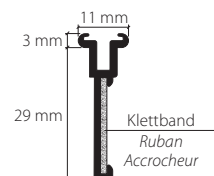

*Profil de chariot panneaux en tissus
aluminium blanc*

*avec bande crochet fixé,
pour parois japonaises système Hamotec-Line*

Lagerlängen von 3 m
Longueurs de 3 m

Seitenabschluss Kunststoff weiss 21618.20