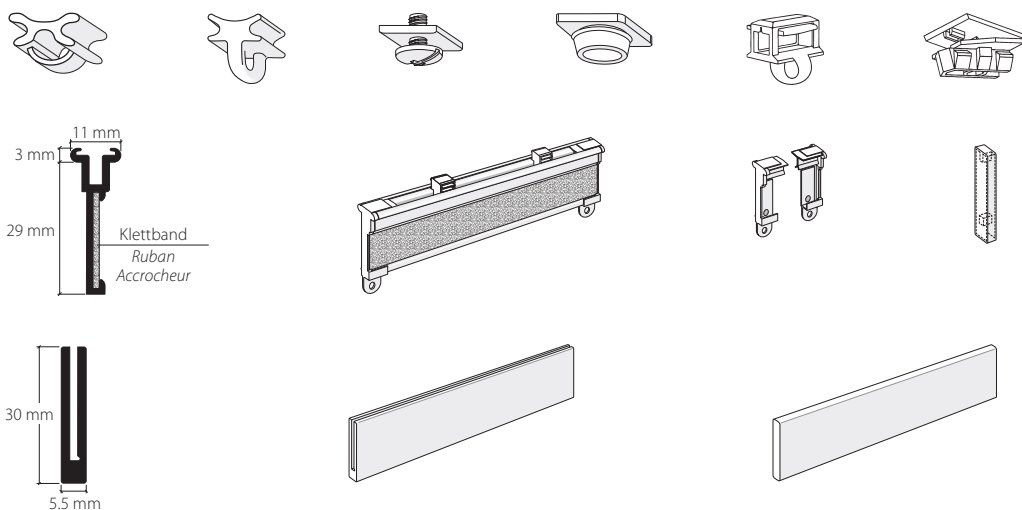

Zubehöre «maxi» Accessoires «maxi»