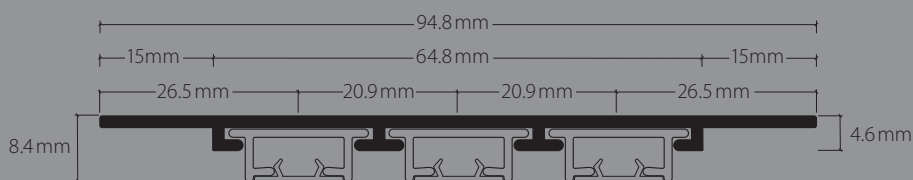

Unterputz-Flächenvorhangprofil-System mit «maxi»-Laufnut, Norm VS57 Système parois japonaises avec écartement «maxi», norme VS57

HM-20600 / GP3

Flächenvorhangprofil-System, bis 3-läufig frei wählbar, komplett mit Profil, Gipschutzband eingelegt und Haftgrund behandelt zum eingipsen.
Système parois japonaises, jusque à 3 voies, nombre de voies selon votre choix, complète avec rail, bande de protection insérée et traitée avec couche adhésive pour encaster.

Profil.

Aluminium weiss, Ral 9016
Aluminium blanc, Ral 9016

Lagerlängen von 4 und 6 m
Longueurs de 4 et 6 m

Zubehöre «maxi» Accessoires «maxi»

Montagezubehöre Accessoires pour fixation

Dienstleistungen Services

Fixmasszuschnitt inkl. Ausbruch / Einfahrt, komplett mit Gips-Schutzband eingelegt
Coupe sur mesure fixe, avec encoche, la bande de protection crépis insérée

Dieses Profil ist nicht biegsam, kann jedoch in Gehrung geschnitten geliefert werden
Ce profil ne peut être cintré, couper dans le biais est possible