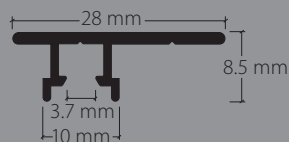

Bilder-Deckenprofil zum eingipsen mit «mini»-Laufnut *Rail pour tableau à encastrer au crépis avec écartement «mini»*

HM-20190

Profil.

Bilder-Deckenprofil, für die Unterputzmontage haftgrundbehandelt.
Rail pour tableau à encastrer dans le crépis avec couche adhérente.

Aluminium weiss, Ral 9016
Aluminium blanc, Ral 9016

Original Lagerlängen von 6 m
Longueurs originales de 6 m

Zubehöre «mini»
Accessoires «mini»

Montagezubehöre
Accessoires pour fixation

Dienstleistungen
Services

Fixmasszuschnitt inkl. Ausbruch / Einfahrt, komplett mit Gips-Schutzband eingelegt
Coupe sur mesure fixe, insérer ruban de protection crépis.

Dieses Profil ist nicht biegsam
Ce profil ne peut être cintré