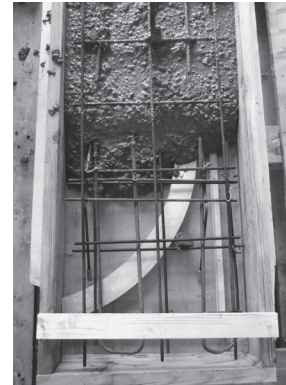

Montage
Fixation